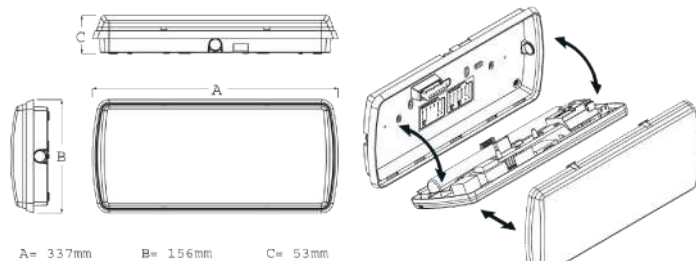

## Veiligheidsverlichting - éclairage de sécurité

Type	Lamp Lampe	Spanning Alimentation	Autonomie	Batterij Batterie	Flux	Permanent	Test
10003	8x LED	230V	1u	Ni-Cd 6V 0,6Ah	118 lm	X	Knop Bouton
10023	8x LED	230V	1u	Ni-Cd 6V 0,6Ah	112 lm	V (130 lm)	Knop Bouton

Optie / Option:

- Plexiglasplaat
- Plexy de signalisation

- Gyproc kit
- Set pour semi encastrement

- Inbouwkit
- Kit d'encastrement aluminium