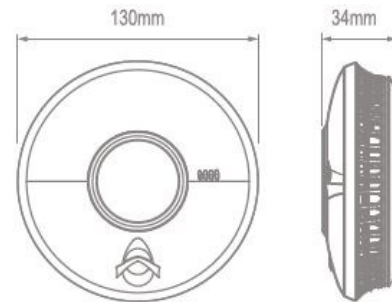

- Capteur optique Thermoptek
- Adapté à la maison, bateau, caravane
- Convient pour cuisines, garages, chaufferies
- Bouton intégré Test/Pause
- Batterie lithium scellée

Type	RKM-630
Technologie	Thermoptek Optische Sensor / optique
Materiaal / Matériel	ABS, UL94 VO brandvertragend / ignifuge
Batterij / Batterie	Niet-verwijderbare lithium batterij / Lithium intégrée et scellée 3VDC
Installatie / Installation	Plafond
Werkingstemp. / Temp. Opérationnelle	+4°C - +38°C
Geluidsniveau / Niv de l'alarme	85dB
Levensduur batterij / Durabilité	10 jaar / ans
Gewicht / Poids	155 gr
Draadloos koppelbaar / Interconnectable	ja / oui (met optionele Wi safe 2 radio module/ avec module optionnel Wi safe 2)
Garantie	10 jaar / ans
Certificering / Certification	BS 5446-2:2003
Frequentie / Fréquence	NVT / inapplicable
Bereik / Portée	NVT / inapplicable