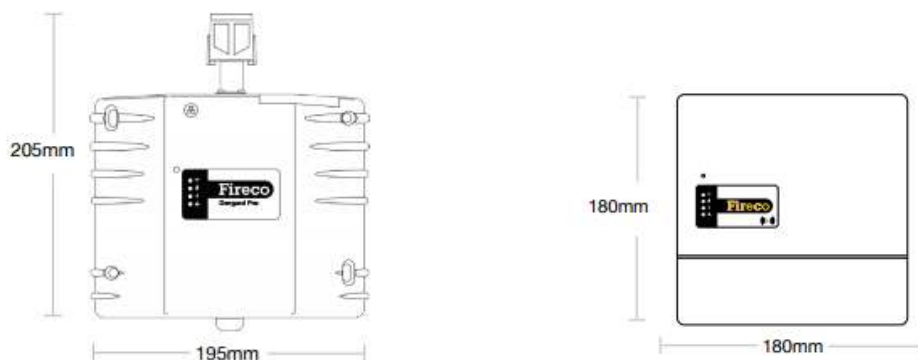

Dorgard Pro - Fireco

Dorgard Pro is een draadloze oplossing die u toelaat om uw branddeuren open te houden en ze automatisch te laten sluiten bij brandalarm. Optimaliseer toegangsgemak helemaal in overeenstemming met de regelgeving, veilig en legaal. Het systeem werkt radio gestuurd als akoestisch.

- Werkt ook op zware deuren
- Werkt op elk bestaand branddetectiesysteem
- Levensduur batterij (in radio mode): 5 jaar
- Tapijt en vloer vriendelijk. Maakt geen krassen, noch strepen.
- Fireco zender controleert al uw deurunits. (max. 500)
- Dorgard Pro (wit of zwart) om te monteren op deuren
- Fireco zender en repeater (wit) = radio zender tot 300m in open veld
- 5 jaar waarborg
- Conform NEN2535 / EN1155